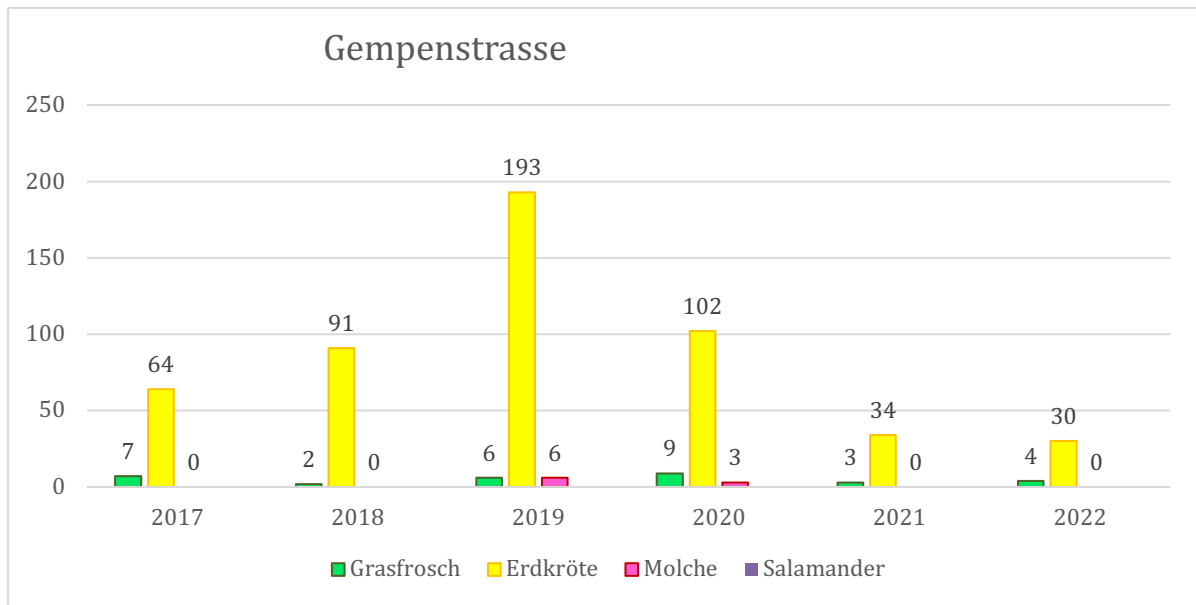

Statistik Amphibienwanderung Dornach

2022

Datum: 16.02.–2.04.2022 (46 Tage)

Zugstellenname: Apfelseestrasse

	Grasfrosch	Erdkröte	Molch	Salamander	Tote Tiere	Gesamt
Anzahl	97	3	2	-	3 GF	105

Datum: 21.02.–31.03.2021 (39 Tage)

Zugstellenname: Lolibachweg

	Grasfrosch	Erdkröte	Molch	Salamander	Tote Tiere	Gesamt
Anzahl	187	262	123	23	2 EK	597

Datum: 1.03.–10.04.2021 (41 Tage)

Zugstellenname: Gempenstrasse

	Grasfrosch	Erdkröte	Molch	Salamander	Tote Tiere	Gesamt
Anzahl	4	29	-	-	1 EK	34

2021

Datum: 22.02.–31.03.2021

Zugstellename: Apfelseestrasse

	Grasfrosch	Erdkröte	Molch	Salamander	Tote Tiere	Gesamt
Anzahl	88	2	8	1	-	98

Datum: 1.–31.03.2021

Zugstellename: Lolibachweg

	Grasfrosch	Erdkröte	Molch	Salamander	Tote Tiere	Gesamt
Anzahl	318	356	20	14	5 EK	714

Datum: 1.–31.03.2021

Zugstellename: Gempenstrasse

	Grasfrosch	Erdkröte	Molch	Salamander	Tote Tiere	Gesamt
Anzahl	3	34	1	1	3 EK	40

2020

Datum: Keine Kontrolle

Zugstellename: Apfelseestrasse

Datum: 15.02.–31.03.2020