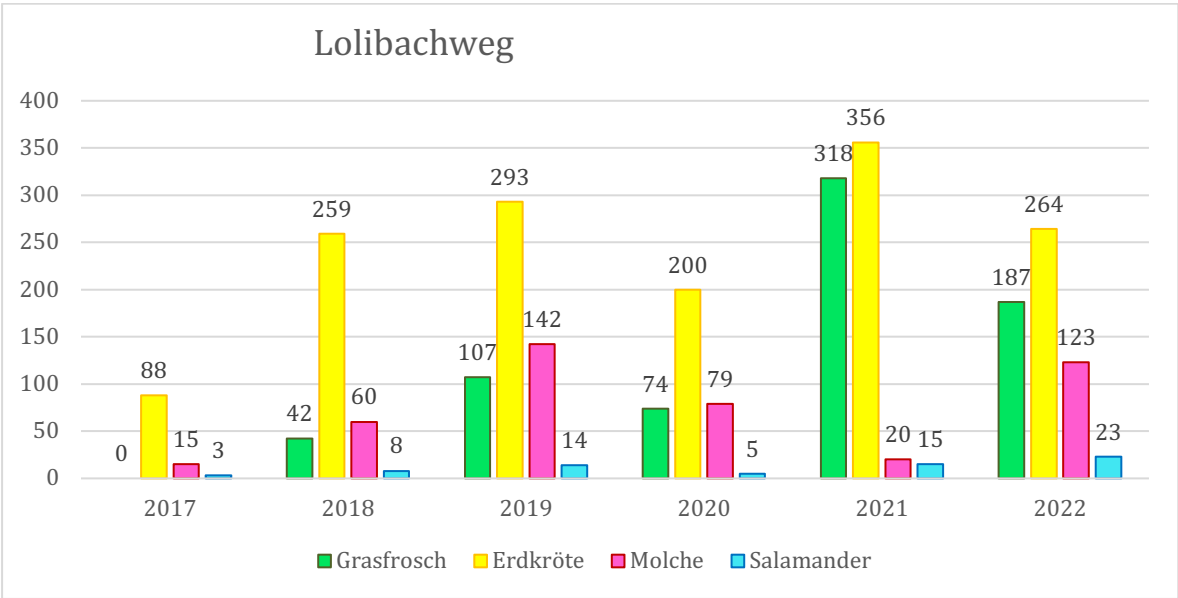

Statistik Amphibienwanderung Dornach

2022

Datum: 16.02.–2.04.2022 (46 Tage)

Zugstellenname: Apfelseestrasse

	Grasfrosch	Erdkröte	Molch	Salamander	Tote Tiere	Gesamt
Anzahl	97	3	2	-	3 GF	105

Datum: 21.02.–31.03.2021 (39 Tage)

Zugstellenname: Lolibachweg

	Grasfrosch	Erdkröte	Molch	Salamander	Tote Tiere	Gesamt
Anzahl	187	262	123	23	2 EK	597

Datum: 1.03.–10.04.2021 (41 Tage)

Zugstellenname: Gempenstrasse

	Grasfrosch	Erdkröte	Molch	Salamander	Tote Tiere	Gesamt
Anzahl	4	29	-	-	1 EK	34

2021

Datum: 22.02.–31.03.2021

Zugstellename: Apfelseestrasse

	Grasfrosch	Erdkröte	Molch	Salamander	Tote Tiere	Gesamt
Anzahl	88	2	8	1	-	98

Datum: 1.–31.03.2021

Zugstellename: Lolibachweg

	Grasfrosch	Erdkröte	Molch	Salamander	Tote Tiere	Gesamt
Anzahl	318	356	20	14	5 EK	714

Datum: 1.–31.03.2021

Zugstellename: Gempenstrasse

	Grasfrosch	Erdkröte	Molch	Salamander	Tote Tiere	Gesamt
Anzahl	3	34	1	1	3 EK	40

2020

Datum: Keine Kontrolle

Zugstellename: Apfelseestrasse

Datum: 15.02.–31.03.2020