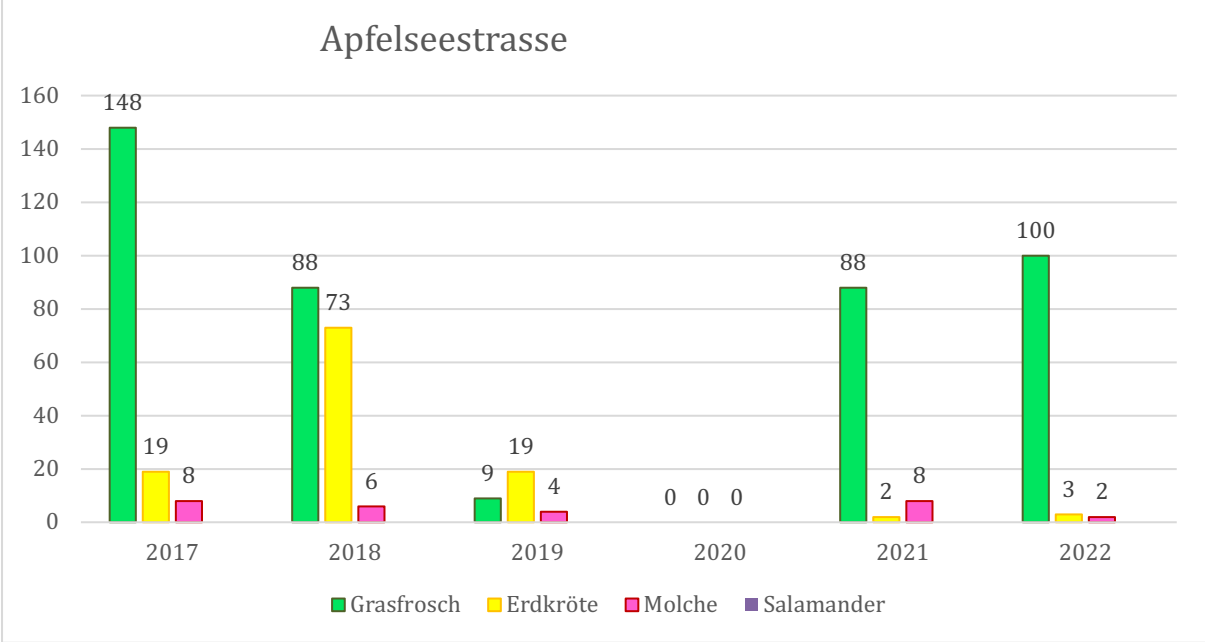

Statistik Amphibienwanderung Dornach

2022

Datum: 16.02.–2.04.2022 (46 Tage)

Zugstellenname: Apfelseestrasse

	Grasfrosch	Erdkröte	Molch	Salamander	Tote Tiere	Gesamt
Anzahl	97	3	2	-	3 GF	105

Datum: 21.02.–31.03.2021 (39 Tage)

Zugstellenname: Lolibachweg

	Grasfrosch	Erdkröte	Molch	Salamander	Tote Tiere	Gesamt
Anzahl	187	262	123	23	2 EK	597

Datum: 1.03.–10.04.2021 (41 Tage)

Zugstellenname: Gempenstrasse

	Grasfrosch	Erdkröte	Molch	Salamander	Tote Tiere	Gesamt
Anzahl	4	29	-	-	1 EK	34

2021

Datum: 22.02.–31.03.2021

Zugstellename: Apfelseestrasse

	Grasfrosch	Erdkröte	Molch	Salamander	Tote Tiere	Gesamt
Anzahl	88	2	8	1	-	98

Datum: 1.–31.03.2021

Zugstellename: Lolibachweg

	Grasfrosch	Erdkröte	Molch	Salamander	Tote Tiere	Gesamt
Anzahl	318	356	20	14	5 EK	714

Datum: 1.–31.03.2021

Zugstellename: Gempenstrasse

	Grasfrosch	Erdkröte	Molch	Salamander	Tote Tiere	Gesamt
Anzahl	3	34	1	1	3 EK	40

2020

Datum: Keine Kontrolle

Zugstellename: Apfelseestrasse

Datum: 15.02.–31.03.2020