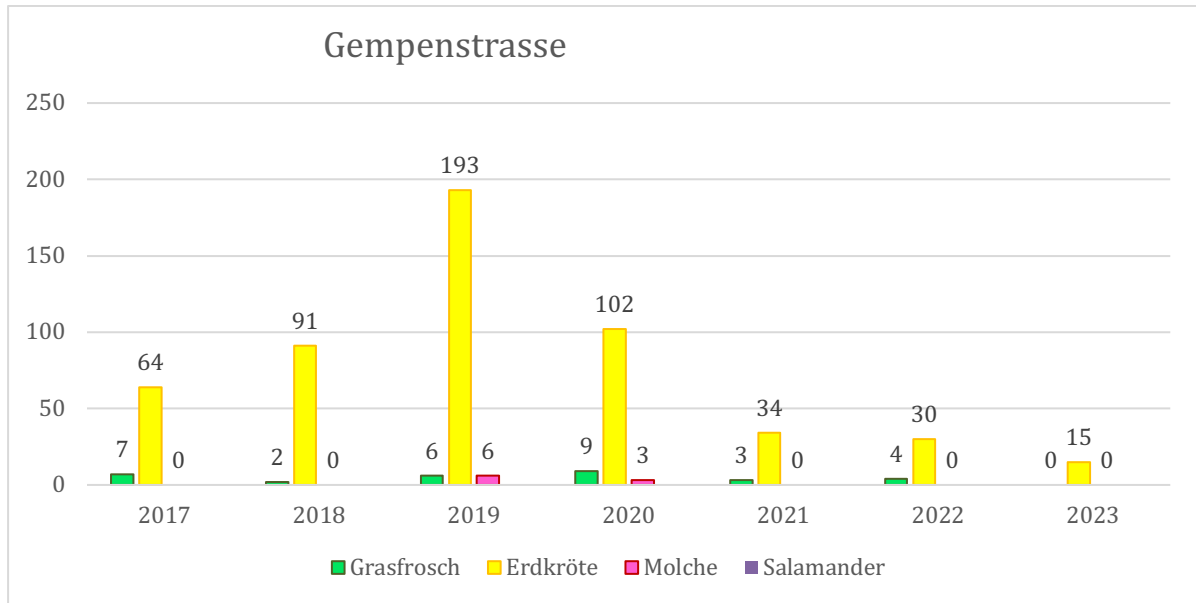

Statistik Amphibienwanderung Dornach

2023

Datum: 18.02.–23.03.2023 (35 Tage)

Zugstellename: Apfelseestrasse

	Grasfrosch	Erdkröte	Molch	Salamander	Tote Tiere	Gesamt
Anzahl	8	2	1	1	-	10

Datum: 18.02.–23.03.2023 (35 Tage)

Zugstellename: Lolibachweg

	Grasfrosch	Erdkröte	Molch	Salamander	Tote Tiere	Gesamt
Anzahl	31	191	23	6	2 EK	253

Datum: 3.–30.03.2023 (28 Tage)

Zugstellename: Gempenstrasse

	Grasfrosch	Erdkröte	Molch	Salamander	Tote Tiere	Gesamt
Anzahl	1	12	1	1	3 EK	15

2022

Datum: 16.02.–2.04.2022 (46 Tage)

Zugstellename: Apfelseestrasse

	Grasfrosch	Erdkröte	Molch	Salamander	Tote Tiere	Gesamt
Anzahl	97	3	2	1	3 GF	105

Datum: 21.02.–31.03.2022 (39 Tage)

Zugstellename: Lolibachweg

	Grasfrosch	Erdkröte	Molch	Salamander	Tote Tiere	Gesamt
Anzahl	187	262	123	23	2 EK	597

Datum: 1.03.–10.04.2022 (41 Tage)

Zugstellename: Gempenstrasse

	Grasfrosch	Erdkröte	Molch	Salamander	Tote Tiere	Gesamt
Anzahl	4	29	1	1	1 EK	34