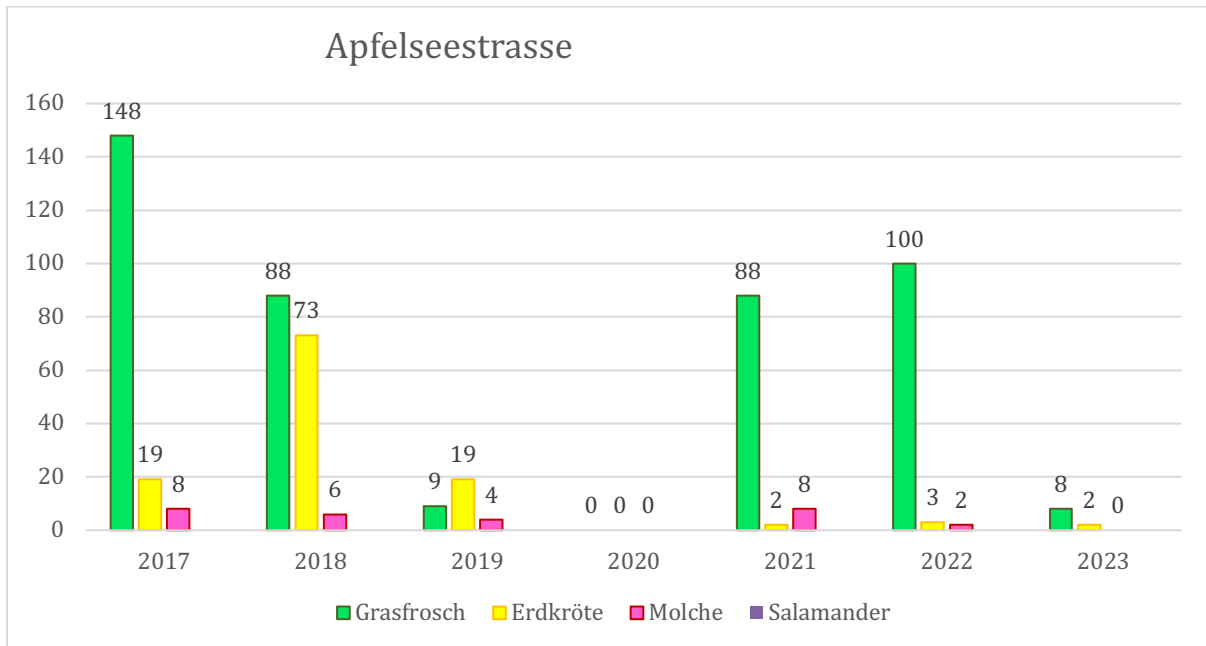

Statistik Amphibienwanderung Dornach

2023

Datum: 18.02.–23.03.2023 (35 Tage)

Zugstellename: Apfelseestrasse

	Grasfrosch	Erdkröte	Molch	Salamander	Tote Tiere	Gesamt
Anzahl	8	2	1	1	-	10

Datum: 18.02.–23.03.2023 (35 Tage)

Zugstellename: Lolibachweg

	Grasfrosch	Erdkröte	Molch	Salamander	Tote Tiere	Gesamt
Anzahl	31	191	23	6	2 EK	253

Datum: 3.–30.03.2023 (28 Tage)

Zugstellename: Gempenstrasse

	Grasfrosch	Erdkröte	Molch	Salamander	Tote Tiere	Gesamt
Anzahl	1	12	1	1	3 EK	15

2022

Datum: 16.02.–2.04.2022 (46 Tage)

Zugstellename: Apfelseestrasse

	Grasfrosch	Erdkröte	Molch	Salamander	Tote Tiere	Gesamt
Anzahl	97	3	2	1	3 GF	105

Datum: 21.02.–31.03.2022 (39 Tage)

Zugstellename: Lolibachweg

	Grasfrosch	Erdkröte	Molch	Salamander	Tote Tiere	Gesamt
Anzahl	187	262	123	23	2 EK	597

Datum: 1.03.–10.04.2022 (41 Tage)

Zugstellename: Gempenstrasse

	Grasfrosch	Erdkröte	Molch	Salamander	Tote Tiere	Gesamt
Anzahl	4	29	1	1	1 EK	34