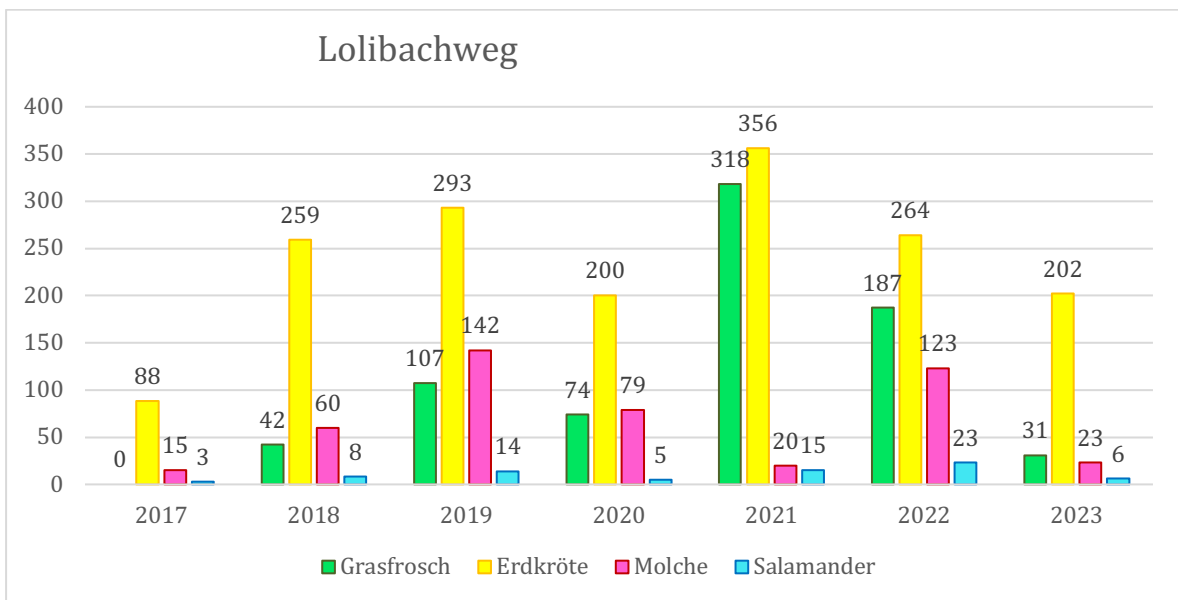

Statistik Amphibienwanderung Dornach

2023

Datum: 18.02.–23.03.2023 (35 Tage)

Zugstellename: Apfelseestrasse

	Grasfrosch	Erdkröte	Molch	Salamander	Tote Tiere	Gesamt
Anzahl	8	2	1	1	-	10

Datum: 18.02.–23.03.2023 (35 Tage)

Zugstellename: Lolibachweg

	Grasfrosch	Erdkröte	Molch	Salamander	Tote Tiere	Gesamt
Anzahl	31	191	23	6	2 EK	253

Datum: 3.–30.03.2023 (28 Tage)

Zugstellename: Gempenstrasse

	Grasfrosch	Erdkröte	Molch	Salamander	Tote Tiere	Gesamt
Anzahl	1	12	1	1	3 EK	15

2022

Datum: 16.02.–2.04.2022 (46 Tage)

Zugstellename: Apfelseestrasse

	Grasfrosch	Erdkröte	Molch	Salamander	Tote Tiere	Gesamt
Anzahl	97	3	2	1	3 GF	105

Datum: 21.02.–31.03.2022 (39 Tage)

Zugstellename: Lolibachweg

	Grasfrosch	Erdkröte	Molch	Salamander	Tote Tiere	Gesamt
Anzahl	187	262	123	23	2 EK	597

Datum: 1.03.–10.04.2022 (41 Tage)

Zugstellename: Gempenstrasse

	Grasfrosch	Erdkröte	Molch	Salamander	Tote Tiere	Gesamt
Anzahl	4	29	1	1	1 EK	34