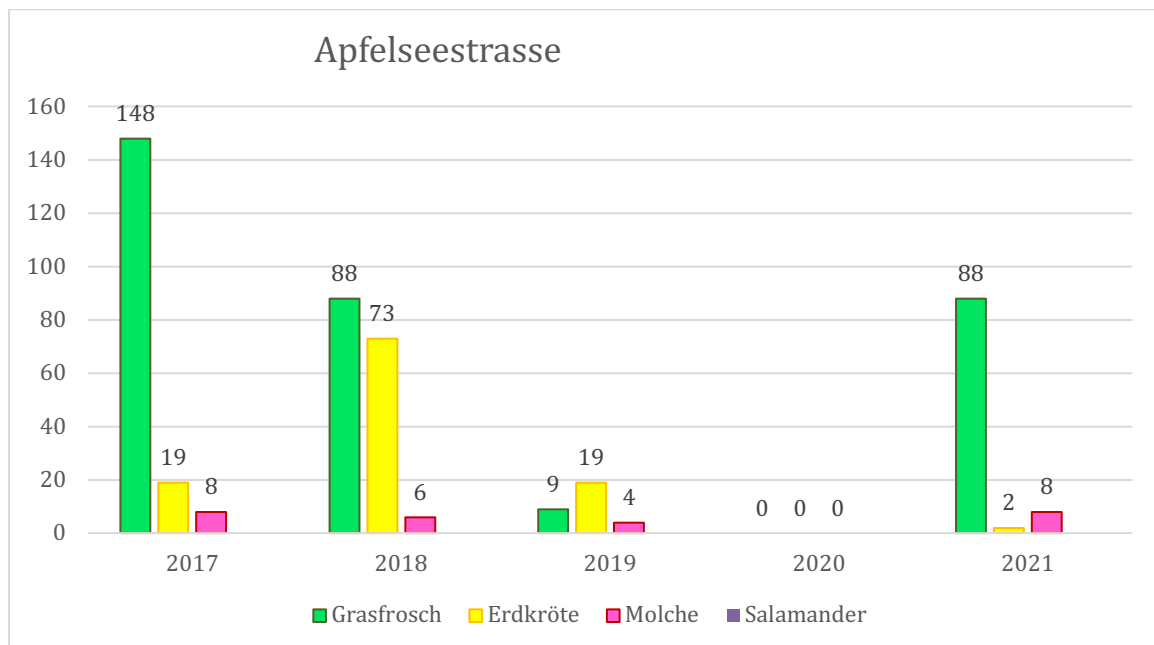

2018

Datum: 22.02.–31.03.2018

Zugstellename: Apfelseeestrasse

	Grasfrosch	Erdkröte	Molch	Salamander	Tote Tiere	Gesamt
Anzahl	88	73	6	-	21	188

Datum: 22.02.–31.03.2018

Zugstellename: Lolibachweg

	Grasfrosch	Erdkröte	Molch	Salamander	Tote Tiere	Gesamt
Anzahl	42	259	60	8	13	382

Datum: 10.–30.03.2018

Zugstellename: Gempenstrasse

	Grasfrosch	Erdkröte	Molch	Salamander	Tote Tiere	Gesamt
Anzahl	2	91	-	-	7 EK	100

2017

Datum: 20.02.–26.03.2017

Zugstellename: Apfelseestrasse

	Grasfrosch	Erdkröte	Molch	Salamander	Tote Tiere	Gesamt
Anzahl	148	19	8	-	2 GF 2 EK	179

Datum: 06.–26.03.2017

Zugstellename: Lolibachweg

	Grasfrosch	Erdkröte	Molch	Salamander	Tote Tiere	Gesamt
Anzahl	1	88	15	3	-	106

Datum: 09.–21.03.2017

Zugstellename: Gempenstrasse

	Grasfrosch	Erdkröte	Molch	Salamander	Tote Tiere	Gesamt
Anzahl	7	64	-	-	16 EK	87

Lolibachweg

Gempenstrasse