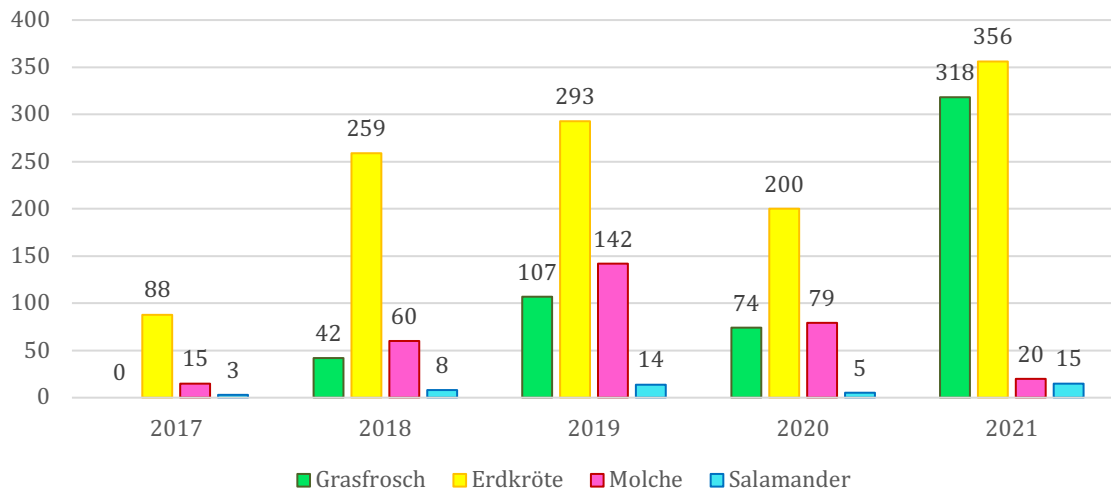

2018

Datum: 22.02.–31.03.2018

Zugstellename: Apfelseeestrasse

	Grasfrosch	Erdkröte	Molch	Salamander	Tote Tiere	Gesamt
Anzahl	88	73	6	-	21	188

Datum: 22.02.–31.03.2018

Zugstellename: Lolibachweg

	Grasfrosch	Erdkröte	Molch	Salamander	Tote Tiere	Gesamt
Anzahl	42	259	60	8	13	382

Datum: 10.–30.03.2018

Zugstellename: Gempenstrasse

	Grasfrosch	Erdkröte	Molch	Salamander	Tote Tiere	Gesamt
Anzahl	2	91	-	-	7 EK	100

2017

Datum: 20.02.–26.03.2017

Zugstellename: Apfelseestrasse

	Grasfrosch	Erdkröte	Molch	Salamander	Tote Tiere	Gesamt
Anzahl	148	19	8	-	2 GF 2 EK	179

Datum: 06.–26.03.2017

Zugstellename: Lolibachweg

	Grasfrosch	Erdkröte	Molch	Salamander	Tote Tiere	Gesamt
Anzahl	1	88	15	3	-	106

Datum: 09.–21.03.2017

Zugstellename: Gempenstrasse

	Grasfrosch	Erdkröte	Molch	Salamander	Tote Tiere	Gesamt
Anzahl	7	64	-	-	16 EK	87

Lolibachweg

Gempenstrasse